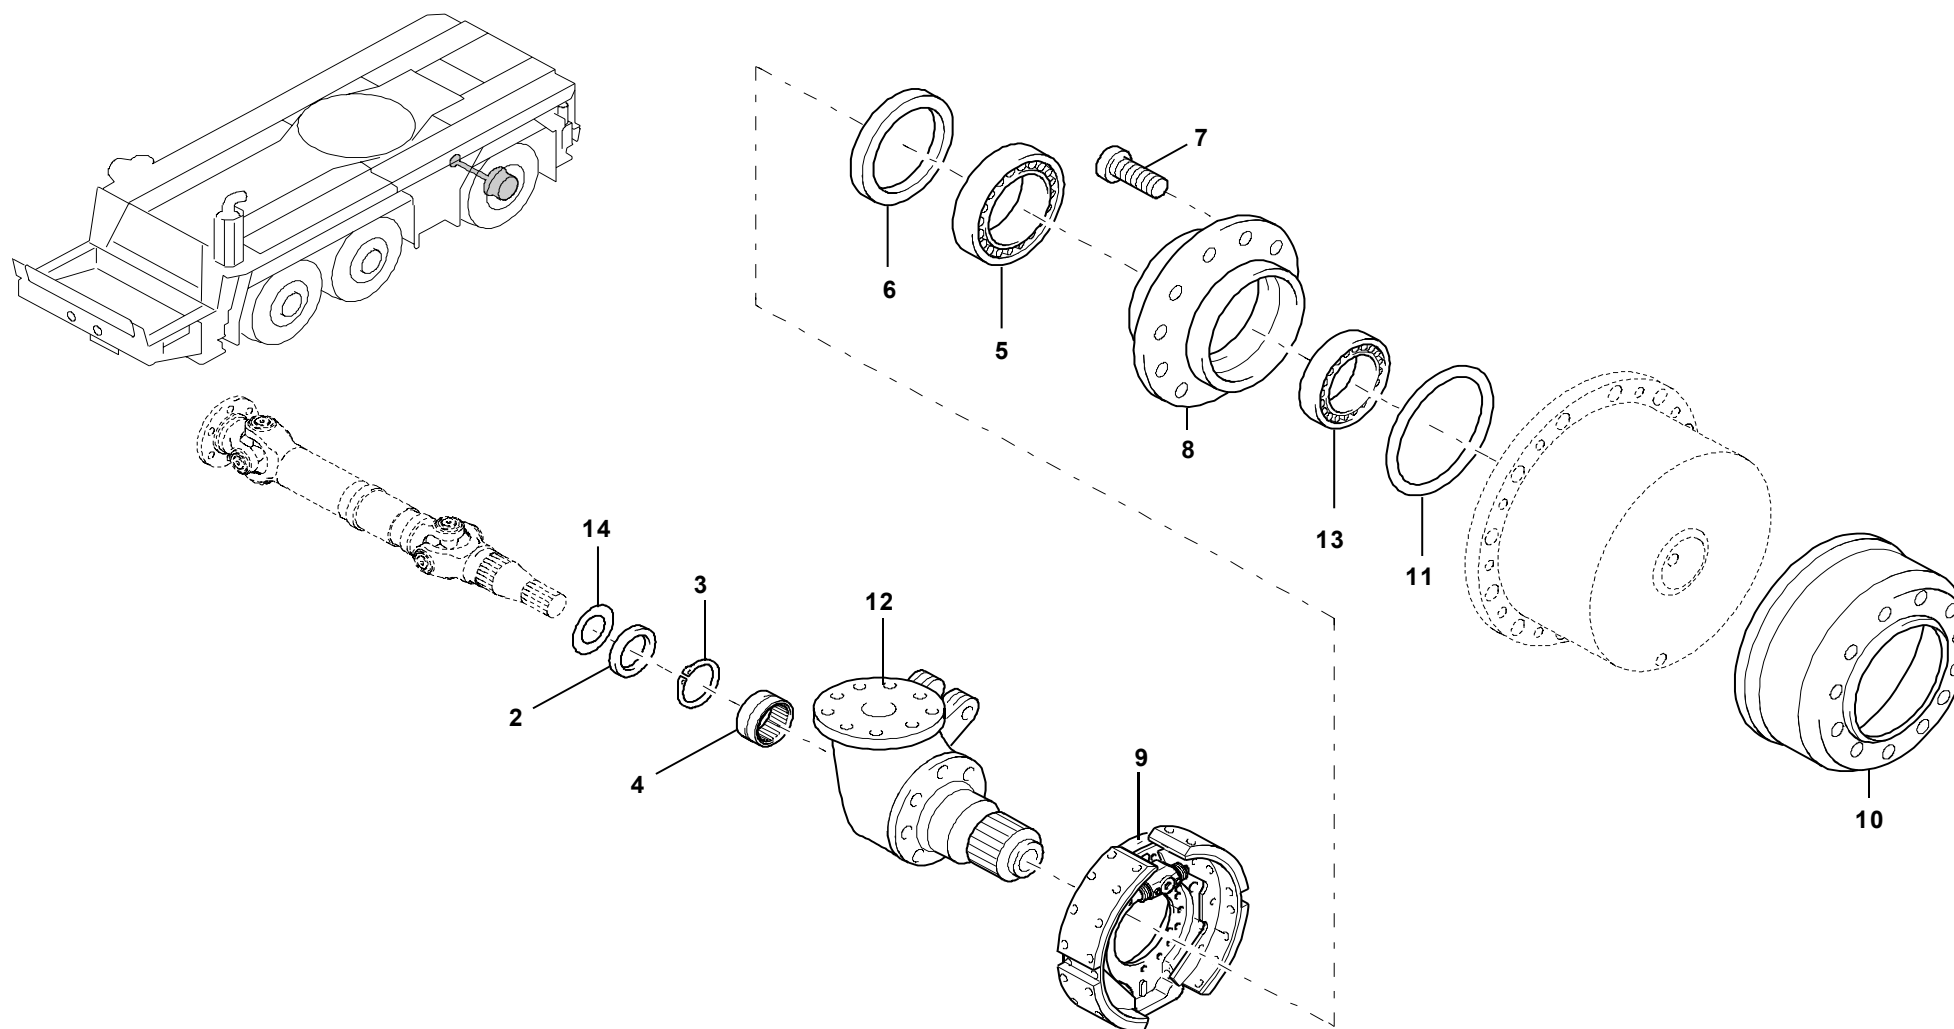

**GROVE**RADANTRIEB  
WHEEL DRIVEBILDТАFEL  
PICTORIAL DISPLAY**GMK 3050**  
**BE 511**  
**G 061**

09.02

**3066060-ETL A**

1/1

3066060-A-BL01  
0902-3050